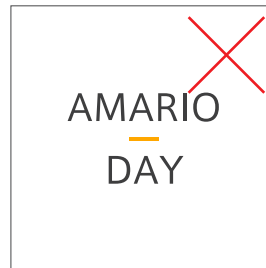

# AMARIO DAY LOGO

Vertical / Positive

AMARIO  
DAY

Vertical / Negative

AMARIO  
DAY

Horizon / Positive

AMARIO / DAY

AMARIO / DAY

## 使用禁止例

指定以外の位置関係に変えない

変形して使用しない

文字の比率を変えない

タイプの書体を変えない

アウトラインで使用しない

フチを付けて太らせない

指定以外の色を使用しない