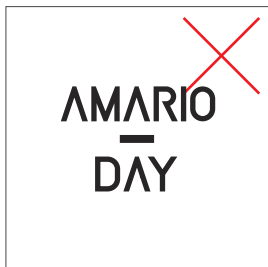

# AMARIO DAY LOGO

Vertical / Positive

AMARIO  
DAY

Vertical / Negative

AMARIO  
DAY

Horizon / Positive

AMARIO / DAY

AMARIO / DAY

## 使用禁止例

指定以外の位置関係に変えない

変形して使用しない

文字の比率を変えない

タイプの書体を変えない

アウトラインで使用しない

フチを付けて太らせない

指定以外の色を使用しない